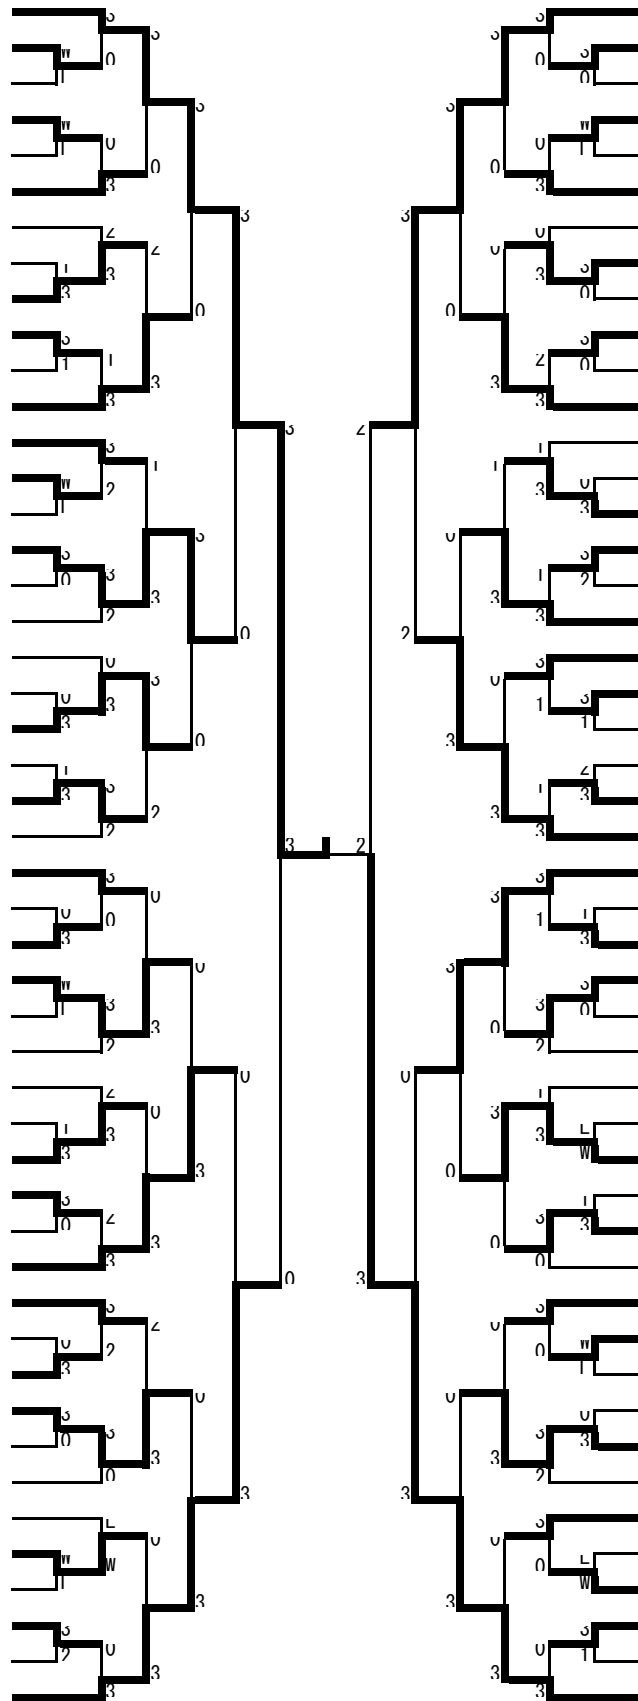

①全学年男子の部 (2)

- 97 伊藤 大輝 (長野JTC)
- 98 小泉 俊翔 (小諸東中)
- 99 今溝 悠真 (広陵中)
- 100 伊藤 未来 (鼎中)
- 101 by e
- 102 高原 綜一郎 (穂高東中)
- 103 外谷 政哉 (三陽中)
- 104 田中 祐磨 (筑摩野中)
- 105 江本 瑛祐 (望月中)
- 106 赤羽 陸 (鎌田中)
- 107 馬場 陽向 (戸倉上山田中)
- 108 松田 龍汰 (上諏訪中)
- 109 丸山 公弥 (豊科南中)
- 110 荻原 春希 (山ノ内中)
- 111 中田 優希 (高森中)
- 112 輪湖 知也 (あづみ野Jr)
- 113 塚田金四郎 (豊野中)
- 114 藤松 優星 (清水中)
- 115 宮嶋 周 (坂城中)
- 116 桑山 悠羽 (女鳥羽中)
- 117 福島 淳也 (伊那東部中)
- 118 久保田 龍 (飯田西中)
- 119 森下 一桜 (梓川中)
- 120 滝脇 煌平 (上田五中)
- 121 宮澤 和優 (堀金JTC)
- 122 廣田 健人 (喬木中)
- 123 竹前 颯汰 (坂城中)
- 124 池口 出 (わくわくク)
- 125 北原 誠也 (開成中)
- 126 木村 領季 (上諏訪中)
- 127 櫻井 琉惺 (望月中)
- 128 平田 景也 (戸倉上山田中)
- 129 田所 宗治 (旭町中)
- 130 太田 全 (女鳥羽中)
- 131 伊藤 翔琉 (旭ヶ丘中)
- 132 荒井 泰和 (東北中)
- 133 中嶋 心一 (佐久穂中)
- 134 齋藤 勇太 (若穂中)
- 135 丸山 昂 (豊科スポ少)
- 136 岡 亜翔夢 (箕輪中)
- 137 高沼 柊羽 (梓川中)
- 138 下田 航大 (裾花中)
- 139 山越 蒼生 (立科中)
- 140 橋爪 逢生 (辰野中)
- 141 大野田光希 (丸ノ内中)
- 142 小松 愛敏 (筑摩野中)
- 143 小林 悠翔 (飯山Jr)
- 144 北原 琉暉 (伊那少年)

- 岡部 梨音 (佐久穂中) 145
- 遠山 拓也 (旭ヶ丘中) 146
- 藤原 琢己 (裾花中) 147
- 洞 瑤和 (穂高東中) 148
- 清水 優 (高森中) 149
- 滝澤 亮輔 (豊科スポ少) 150
- 澁坂 隼人 (三陽中) 151
- 井手 優弥 (堀金JTC) 152
- 藤裏 翔太 (浅間中) 153
- 宮下佳一郎 (女鳥羽中) 154
- 飛田 奏吾 (戸倉上山田中) 155
- 白鳥 颯人 (箕輪中) 156
- 上原 大希 (穂高西中) 157
- 竹村 嘉希 (伊那少年) 158
- 清水 健太 (豊野中) 159
- 遠藤 志温 (広陵中) 160
- 赤羽 大地 (わくわくク) 161
- 矢久保瑛斗 (清水中) 162
- 中島 健吾 (鼎中) 163
- 小倉 匠見 (堀金中) 164
- 杉田 優作 (東北中) 165
- 牛田 彩夢 (梓川中) 166
- 栗原真輝人 (軽井沢中) 167
- 半田 知宏 (長野JTC) 168
- 脇田 博隆 (箕輪中) 169
- 伊藤 慶人 (豊科スポ少) 170
- 藤井 雪人 (豊野中) 171
- 向井 悠真 (小諸東中) 172
- 深澤 徳仁 (清水中) 173
- 宮崎 快斗 (TT天弓) 174
- 境 来夢 (坂城中) 175
- 野村 爽心 (丸ノ内中) 176
- 北原 陽太 (辰野中) 177
- 成田 惟人 (岡谷Jr) 178
- 佐藤優一郎 (明科中) 179
- 平林 秀麻 (望月中) 180
- 若本 大輝 (裾花中) 181
- 斉藤 太一 (広陵中) 182
- 市川 陽向 (高森中) 183
- 松澤 龍喜 (旭町中) 184
- 丸山 心誓 (旭ヶ丘中) 185
- 上松 温人 (飯山Jr) 186
- 皆川 吉良 (筑摩野中) 187
- by e 188
- 鉄羅 遥夢 (上諏訪中) 189
- 藤倉 壮汰 (三陽中) 190
- 田口 智悠 (立科中) 191
- 北沢 竜梧 (穂高東中) 192