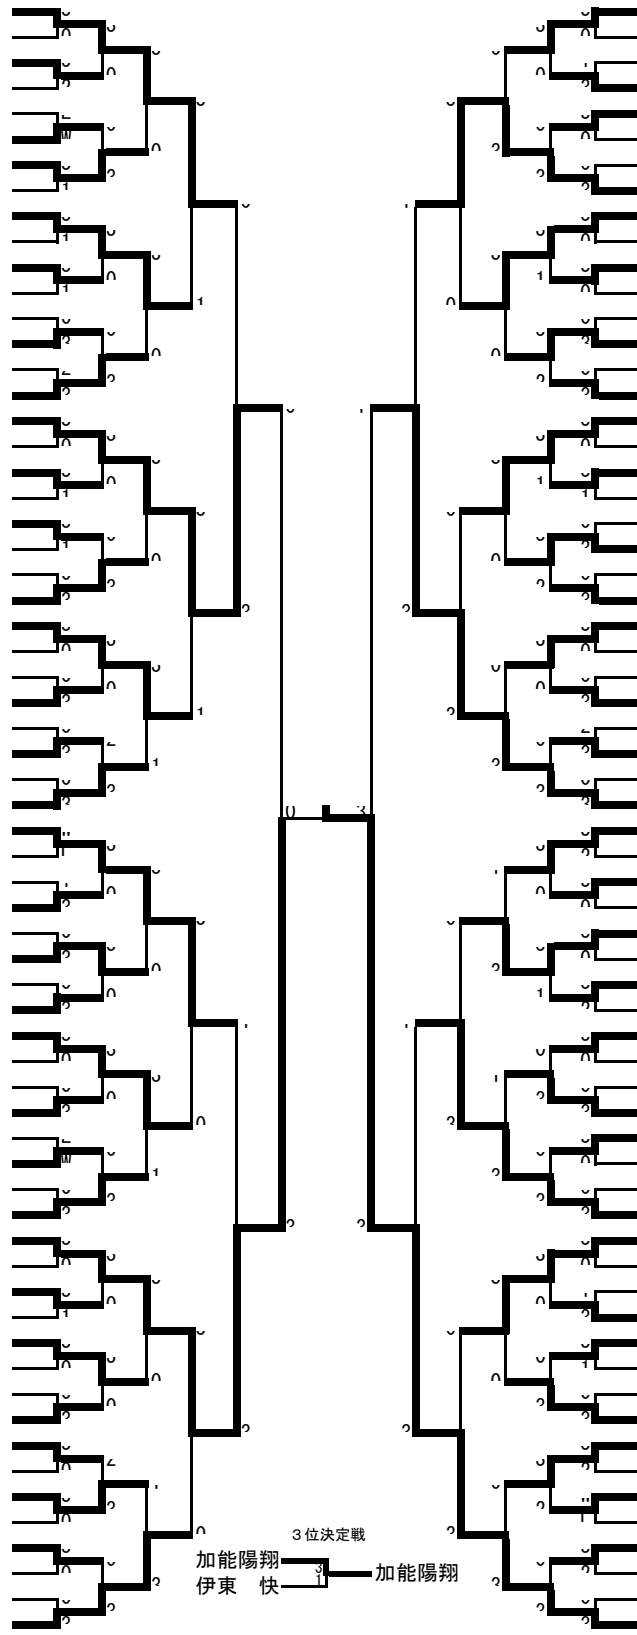

2023年度 全日本卓球選手権大会 カデットの部 シングルス 長野県予選結果

令和5年9月2日

長野運動公園総合運動場 総合体育館

① 13歳(中学1年)以下の部 男子シングルス

準決勝戦	高嶋 琉嘉 (長野JTC)	3 - 1	伊東 快 (すたあとらいん)
	重田 柊介 (岡谷ジュニア)	3 - 1	加能 陽翔 (長野JTC)
全国大会出場決定戦	加能 陽翔 (長野JTC)	3 - 1	伊東 快 (すたあとらいん)
決勝戦	重田 柊介 (岡谷ジュニア)	3 - 0	高嶋 琉嘉 (長野JTC)

準決勝戦	田村 悠道 (若穂ジュニア)	3 - 1	三島 漣 (長野JTC)
	亀田 葵大 (若穂ジュニア)	3 - 1	田中 雄心 (岡谷ジュニア)
全国大会出場決定戦	田中 雄心 (岡谷ジュニア)	3 - 0	三島 漣 (長野JTC)
決勝戦	田村 悠道 (若穂ジュニア)	3 - 1	亀田 葵大 (若穂ジュニア)

④ 14歳(中学2年)以下の部 女子シングルス

準決勝戦	高山 穂花 (穂高西中)	3 - 0	山口 紗和 (東北中)
	友野 美夢 (佐久穂中)	3 - 2	古屋 美桜 (ブラックロックアカデミー)
全国大会出場決定戦	古屋 美桜 (ブラックロックアカデミー)	3 - 0	山口 紗和 (東北中)
決勝戦	高山 穂花 (穂高西中)	3 - 0	友野 美夢 (佐久穂中)

※各種目の上位3名が11/3～5に徳島アミノバリューホール（鳴門県民体育館）で開催されます「全日本卓球選手権大会カデットの部」への出場権を得ました。

13歳(中学1年)以下男子シングルス

- 1 竹内 大翔 (長野JTC)
- 2 丸山 由真 (豊科スポ少)
- 3 上野 正陽 (小諸東中)
- 4 大平 翔太 (喬木中)
- 5 下條 碧 (TABLETENNIS天弓)
- 6 大久保悠生 (上田一中)
- 7 河上 瑞 (堀金JTC)
- 8 下澤 遼大 (高森中)
- 9 百瀬 煌馬 (榑川スポ少)
- 10 小西 陽太 (浅間中)
- 11 湯澤 柁大 (高陵中)
- 12 佐野 巧明 (市立長野中)
- 13 植木 大河 (相森中)
- 14 野口 瑛仁 (飯田TTC)
- 15 田中 樹生 (穂高東中)
- 16 江本 誠慶 (望月中)
- 17 伊東 快 (すたあとらいん)
- 18 阿部 達希 (豊野中)
- 19 高木 拓真 (上田五中)
- 20 丸山 琉希也 (三郷中)
- 21 千野 優空 (わくわくクラブ)
- 22 角谷 未南斗 (戸倉上山田中)
- 23 小林 竜晟 (あづみ野Jr)
- 24 浅見 純平 (佐久穂中)
- 25 土屋 俊葵 (若穂ジュニア)
- 26 高林 慶汰 (岡谷北部中)
- 27 水上 幸太朗 (軽井沢中)
- 28 國竹 蓮 (穂高卓研)
- 29 近藤 蓮之助 (T.C.ACE)
- 30 富澤 新 (墨坂中)
- 31 岩波 詩遠 (箕輪中)
- 32 栗山 虎太郎 (榑川スポ少)
- 33 平岩 叶利野 (わくわくクラブ)
- 34 小山 晴路 (坂城中)
- 35 小宮 山想志 (広陵中)
- 36 古岩 井蒼空 (佐久穂中)
- 37 村田 響紀 (すまいる)
- 38 池田 隼一郎 (長野JTC)
- 39 佐藤 柚生 (茅野東部中)
- 40 竜野 航希 (T.C.ACE)
- 41 宮川 直也 (TABLETENNIS天弓)
- 42 金田 悠生 (三郷中)
- 43 棚田 孝一郎 (豊丘中)
- 44 川村 幸裕 (臼田中)
- 45 黒崎 健太 (須坂JTC)
- 46 高柳 瀧翔 (望月中)
- 47 赤羽 快斗 (辰野JSC)
- 48 小林 大起 (榑川スポ少)
- 49 高嶋 琉嘉 (長野JTC)
- 50 高木 光 (堀金JTC)
- 51 田尻 蒼空 (岡谷西部中)
- 52 西川 翔太 (上田四中)
- 53 松澤 暖樹 (穂高東中)
- 54 佐藤 僚 (高山中)
- 55 大塚 柑汰 (上田五中)
- 56 倉田 麟太郎 (旭ヶ丘中)
- 57 上兼 新大 (FINE)
- 58 細萱 進之介 (中込中)
- 59 館林 翼 (若穂ジュニア)
- 60 馬場 寿喜 (富士見中)
- 61 熊谷 泰珠 (阿南第一中)
- 62 藤岡 優斗 (三郷中)
- 63 宮澤 由磨 (犀陵中)
- 64 仁熊 旭希 (TC軽井沢)