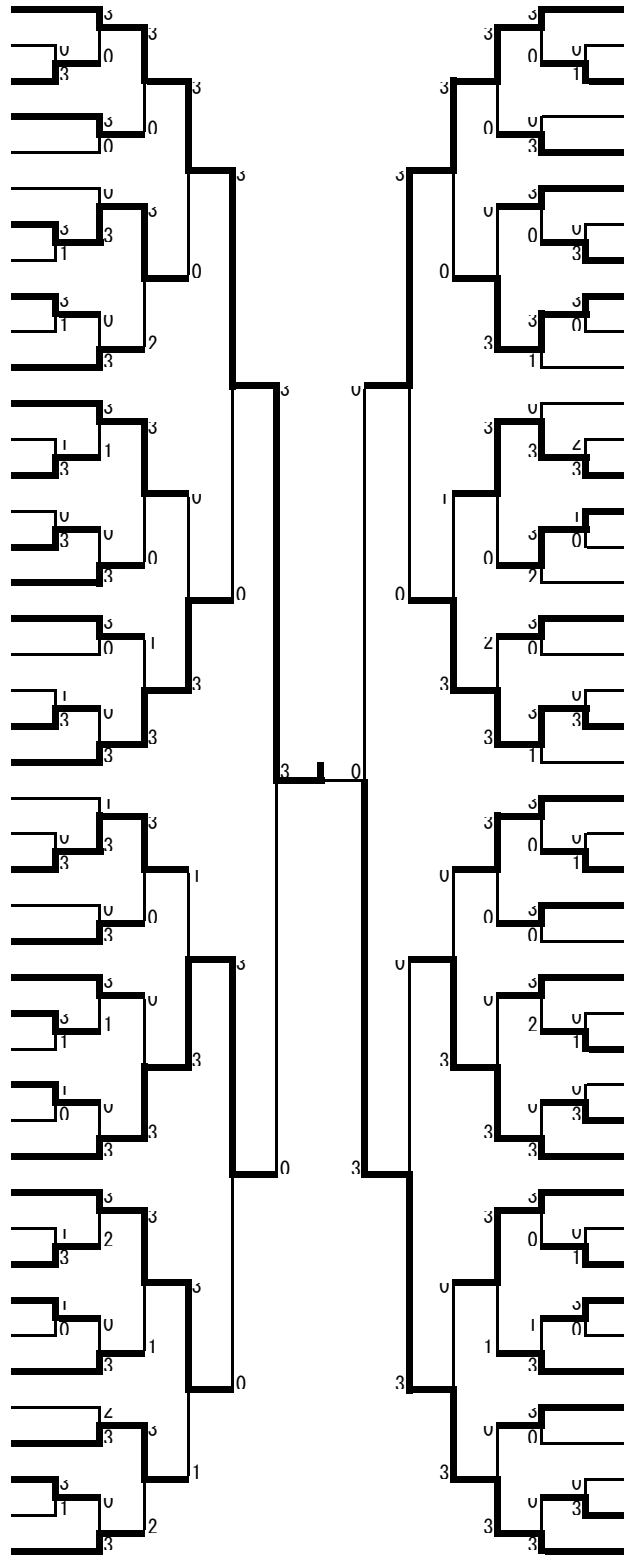

平成26年度 全日本卓球選手権大会長野県ダブルス予選会(カデットの部) 結果

期 日 : 平成26年8月8日(金)

会 場 : 佐久市総合体育館

<男 子>

準決勝:

近藤怜央・間藤義博(上田四中・穂高東中) 3-0 福澤勇太・古田 楓(飯田卓球センター)

井ノ口雅幸・手塚峻馬(JUPIC) 3-0 山崎 啓・村松凜音(相森中)

決 勝:

近藤怜央・間藤義博(上田四中・穂高東中) 3-0 井ノ口雅幸・手塚峻馬(JUPIC)

全国大会出場決定戦:

福澤勇太・古田 楓(飯田卓球センター) 3-2 山崎 啓・村松凜音(相森中)

<女 子>

準決勝:

板花美和・井岡咲乃(JUPIC) 3-1 田中静流・大平恵里(長野ラージヒルズ)

岡野莉奈・山田奈々(JUPIC) 3-2 岩月聖奈・丸山萌瑛(豊科スポーツ少年団)

決 勝:

板花美和・井岡咲乃(JUPIC) 3-0 岡野莉奈・山田奈々(JUPIC)

全国大会出場決定戦:

田中静流・大平恵里(長野ラージヒルズ) 3-1 岩月聖奈・丸山萌瑛(豊科スポーツ少年団)

※男女共に上位3組までが11/1～3に滋賀県大津市で行われる全国大会に出場する。

男子ダブルス

- 1 近藤・間藤 (上田四中・穂高東中)
- 2 羽田・立岩 (高瀬中)
- 3 小坂・小森 (墨坂中)
- 4 竹内・小澤 (丸ノ内中)
- 5 田口・眞田 (東御東部中)
- 6 原田・佐藤 (軽井沢中)
- 7 佐藤航・田口 (佐久卓球会jr・上田TSC)
- 8 村上・倉島 (裾花中)
- 9 小池・櫻井 (臼田中)
- 10 大池・百瀬亮 (高綱中)
- 11 下嶋・溝口太 (伊那少年卓球)
- 12 谷口・松原 (檜川スポ少)
- 13 小須田・木内 (浅間中)
- 14 丸山・北堀 (相森中)
- 15 土屋・北沢 (望月中)
- 16 中澤・田中 (若穂中・若穂ジュニア)
- 17 花村・高橋 (高綱中)
- 18 朝山・矢島 (箕輪中)
- 19 粕尾・西澤 (上田三中)
- 20 角田・佐々木 (墨坂中)
- 21 涌井・山浦 (上田一中)
- 22 前田・小林 (鉢盛中)
- 23 有賀・柴 (伊那少年卓球)
- 24 山井・吉澤 (小諸東中)
- 25 丸山・中村 (鉢盛中)
- 26 有賀・小林 (中込中)
- 27 百瀬友・中島 (高綱中)
- 28 前山・上野 (上田四中)
- 29 伊勢山・小山田 (裾花中)
- 30 田村・市川 (望月中)
- 31 上林・柳澤 (御代田中)
- 32 b y e
- 33 福澤・古田 (飯田卓セン)
- 34 中島・杉田 (上田二中・上田三中)
- 35 白谷・山岸 (相森中)
- 36 小林・松野 (穂高西中)
- 37 浅野・若林 (上田二中)
- 38 b y e
- 39 林・西村 (伊那東部中)
- 40 掛川・宮澤 (中込中・臼田中)
- 41 小林光・小林奏 (墨坂中)
- 42 平野・宮下 (わくわくクラブ)
- 43 大日向・小林 (東御東部中)
- 44 岡野・吉江 (JUPIC・長野JTC)