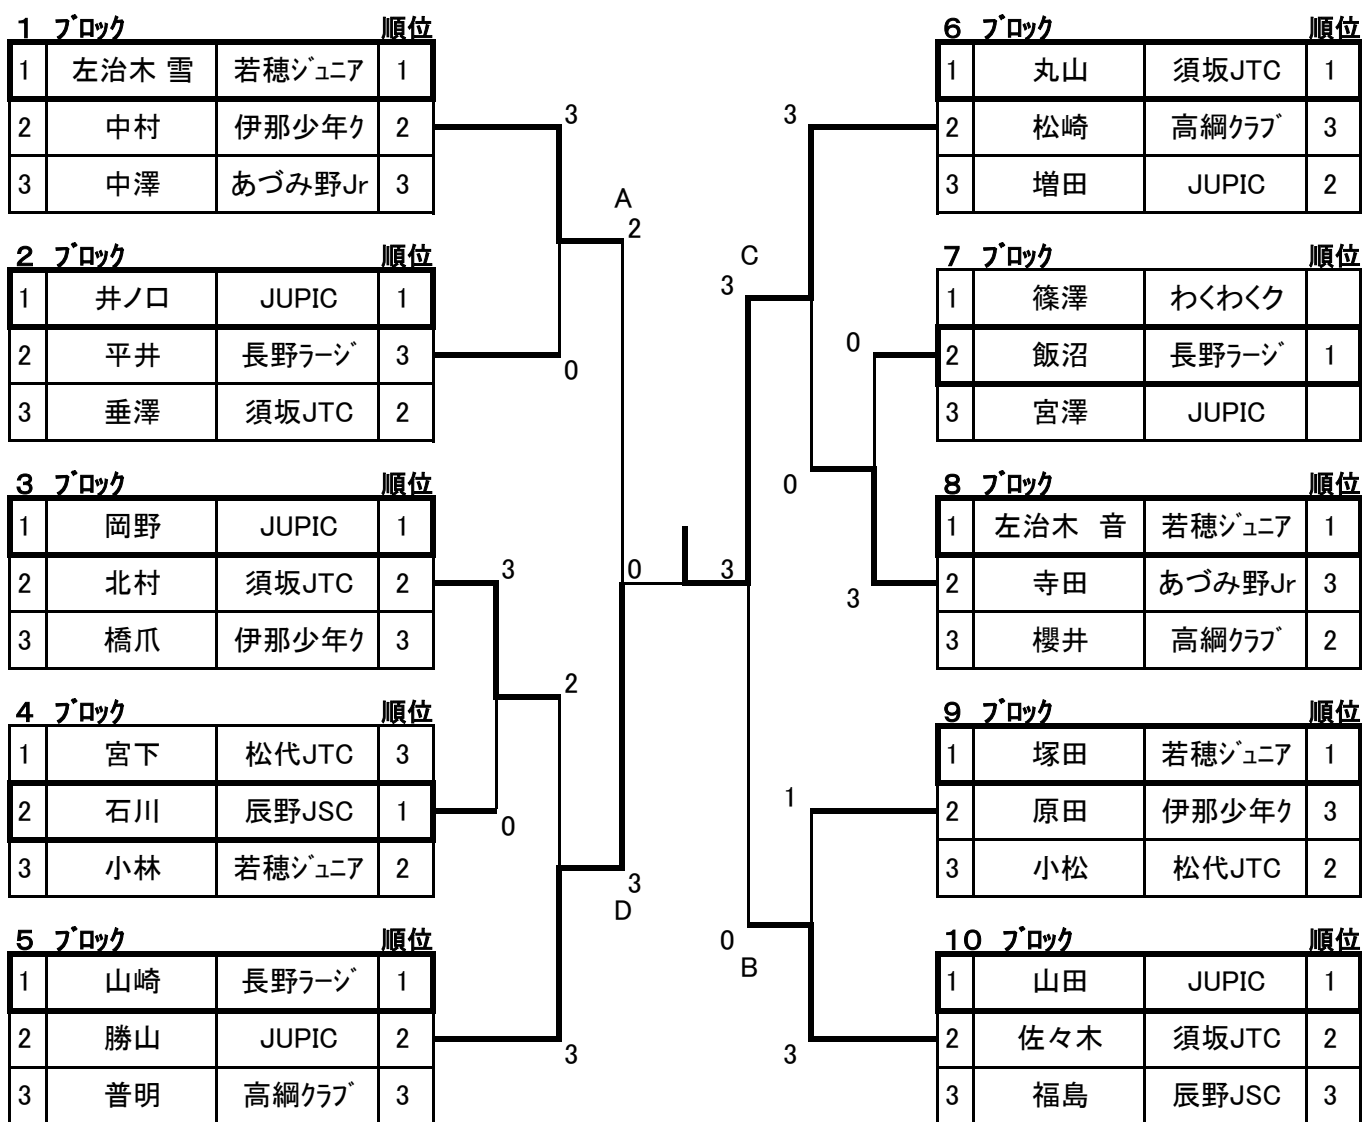

8 ブロック 順位

1	平野	わくわくク	3
2	山崎	長野ラーズ	1
3	尾和	あづみ野Jr	2

9 ブロック 順位

1	田中	長野ラーズ	1
2	寺島	穂高卓研	2
3	小野	高綱クラブ	3

第43回長野県知事杯争奪小中学卓球大会
平成27年8月1日
松本市総合体育館

②小学生女子シングルス

③ 1 学年男子シングルス

準決勝戦