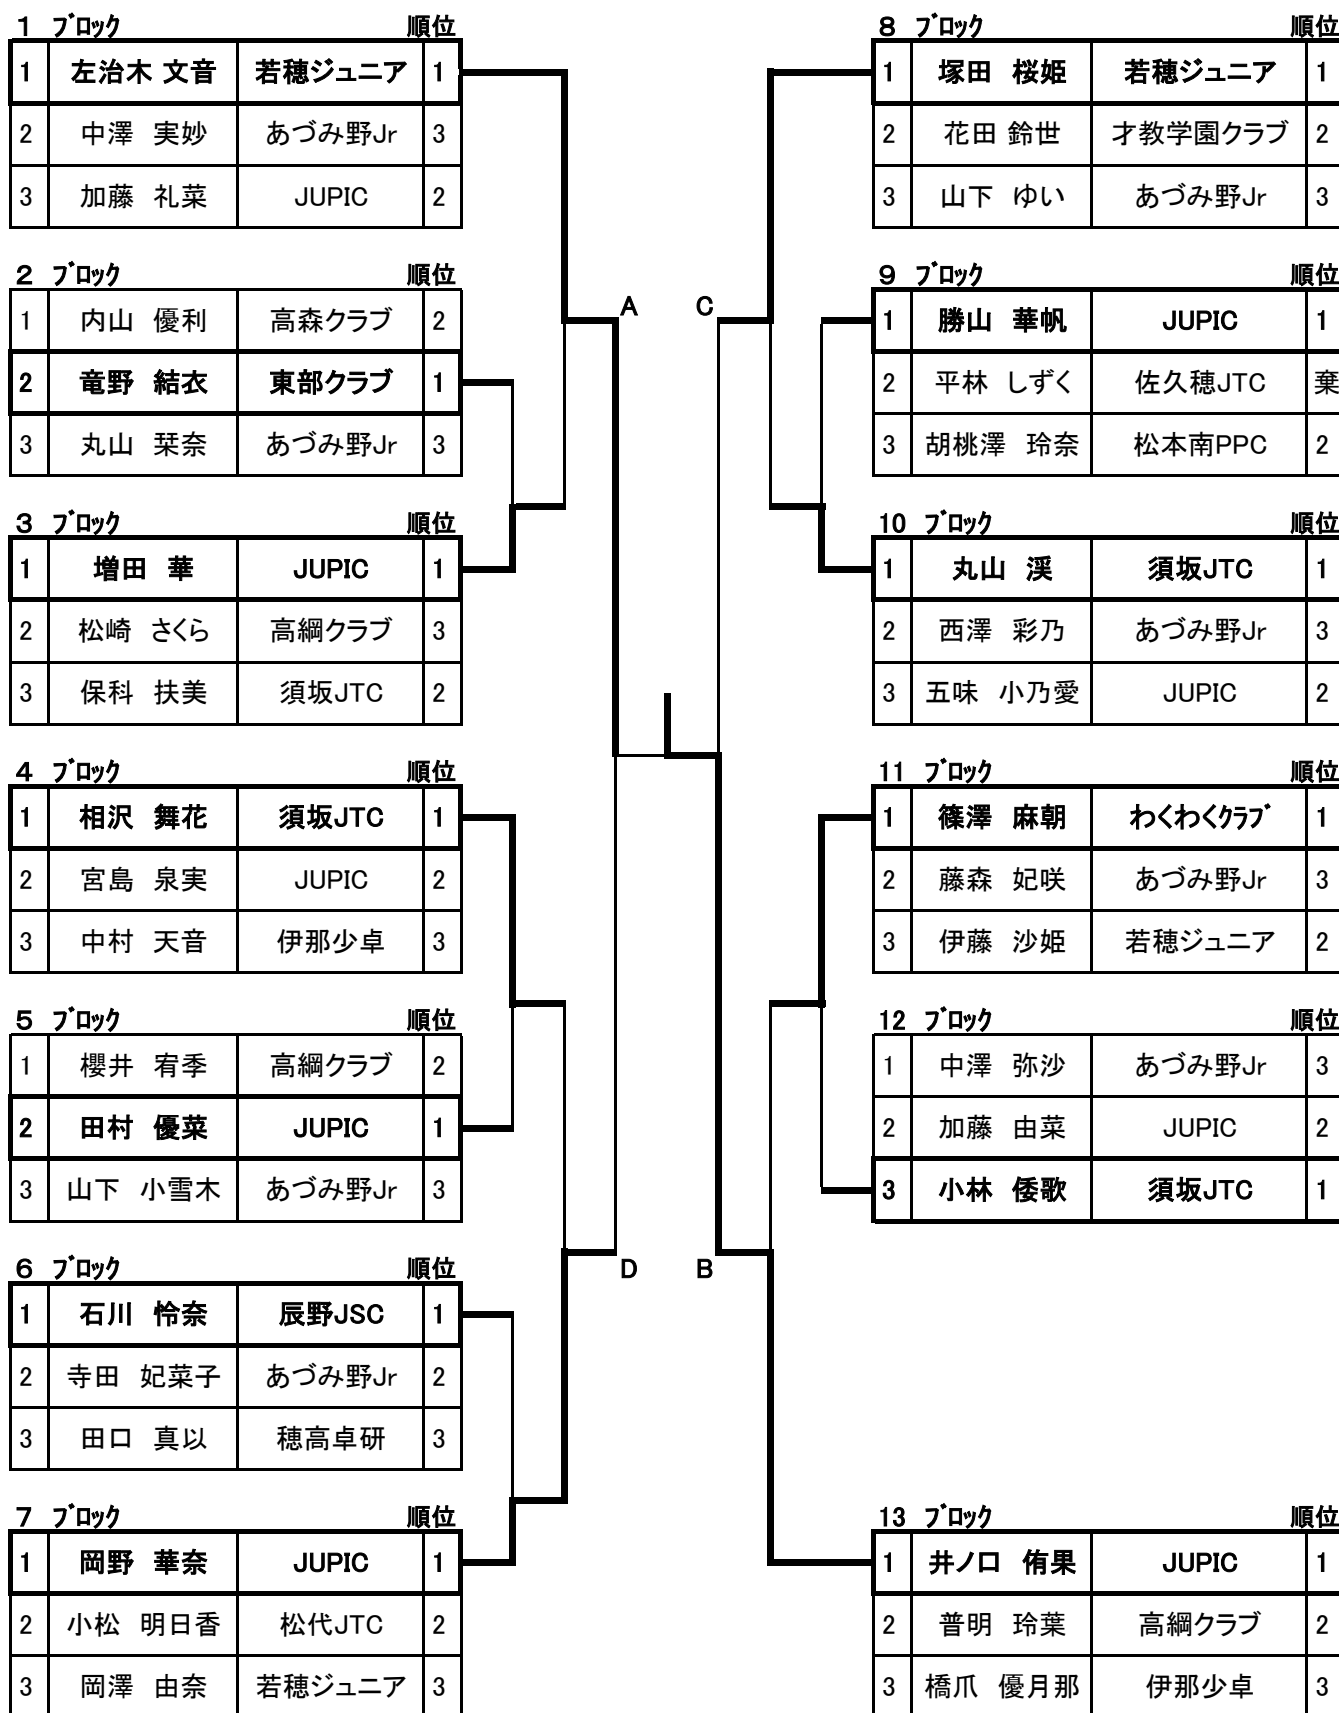

第44回長野県知事杯争奪小中学卓球大会  
 平成28年8月8日  
 松本市総合体育館

①小学生男子シングルス

②小学生女子シングルス