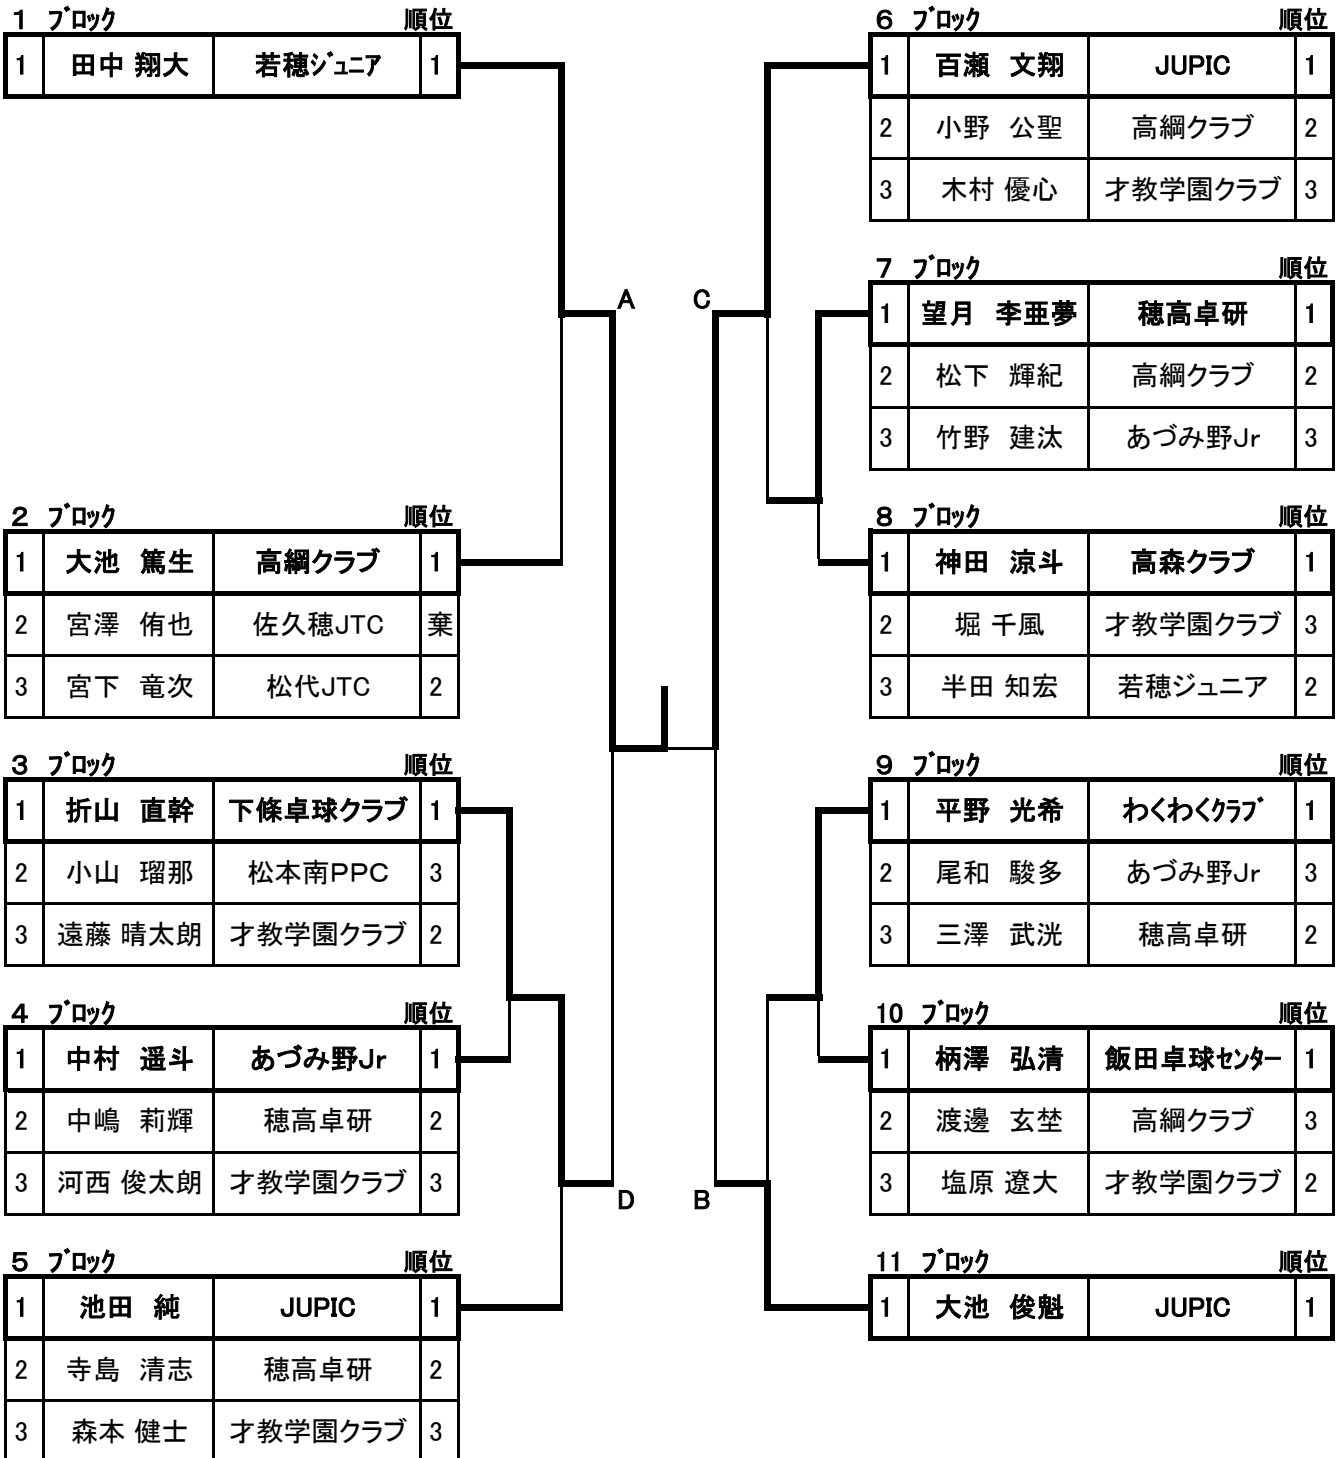

第44回長野県知事杯争奪小中学卓球大会  
 平成28年8月8日  
 松本市総合体育館

①小学生男子シングルス

②小学生女子シングルス