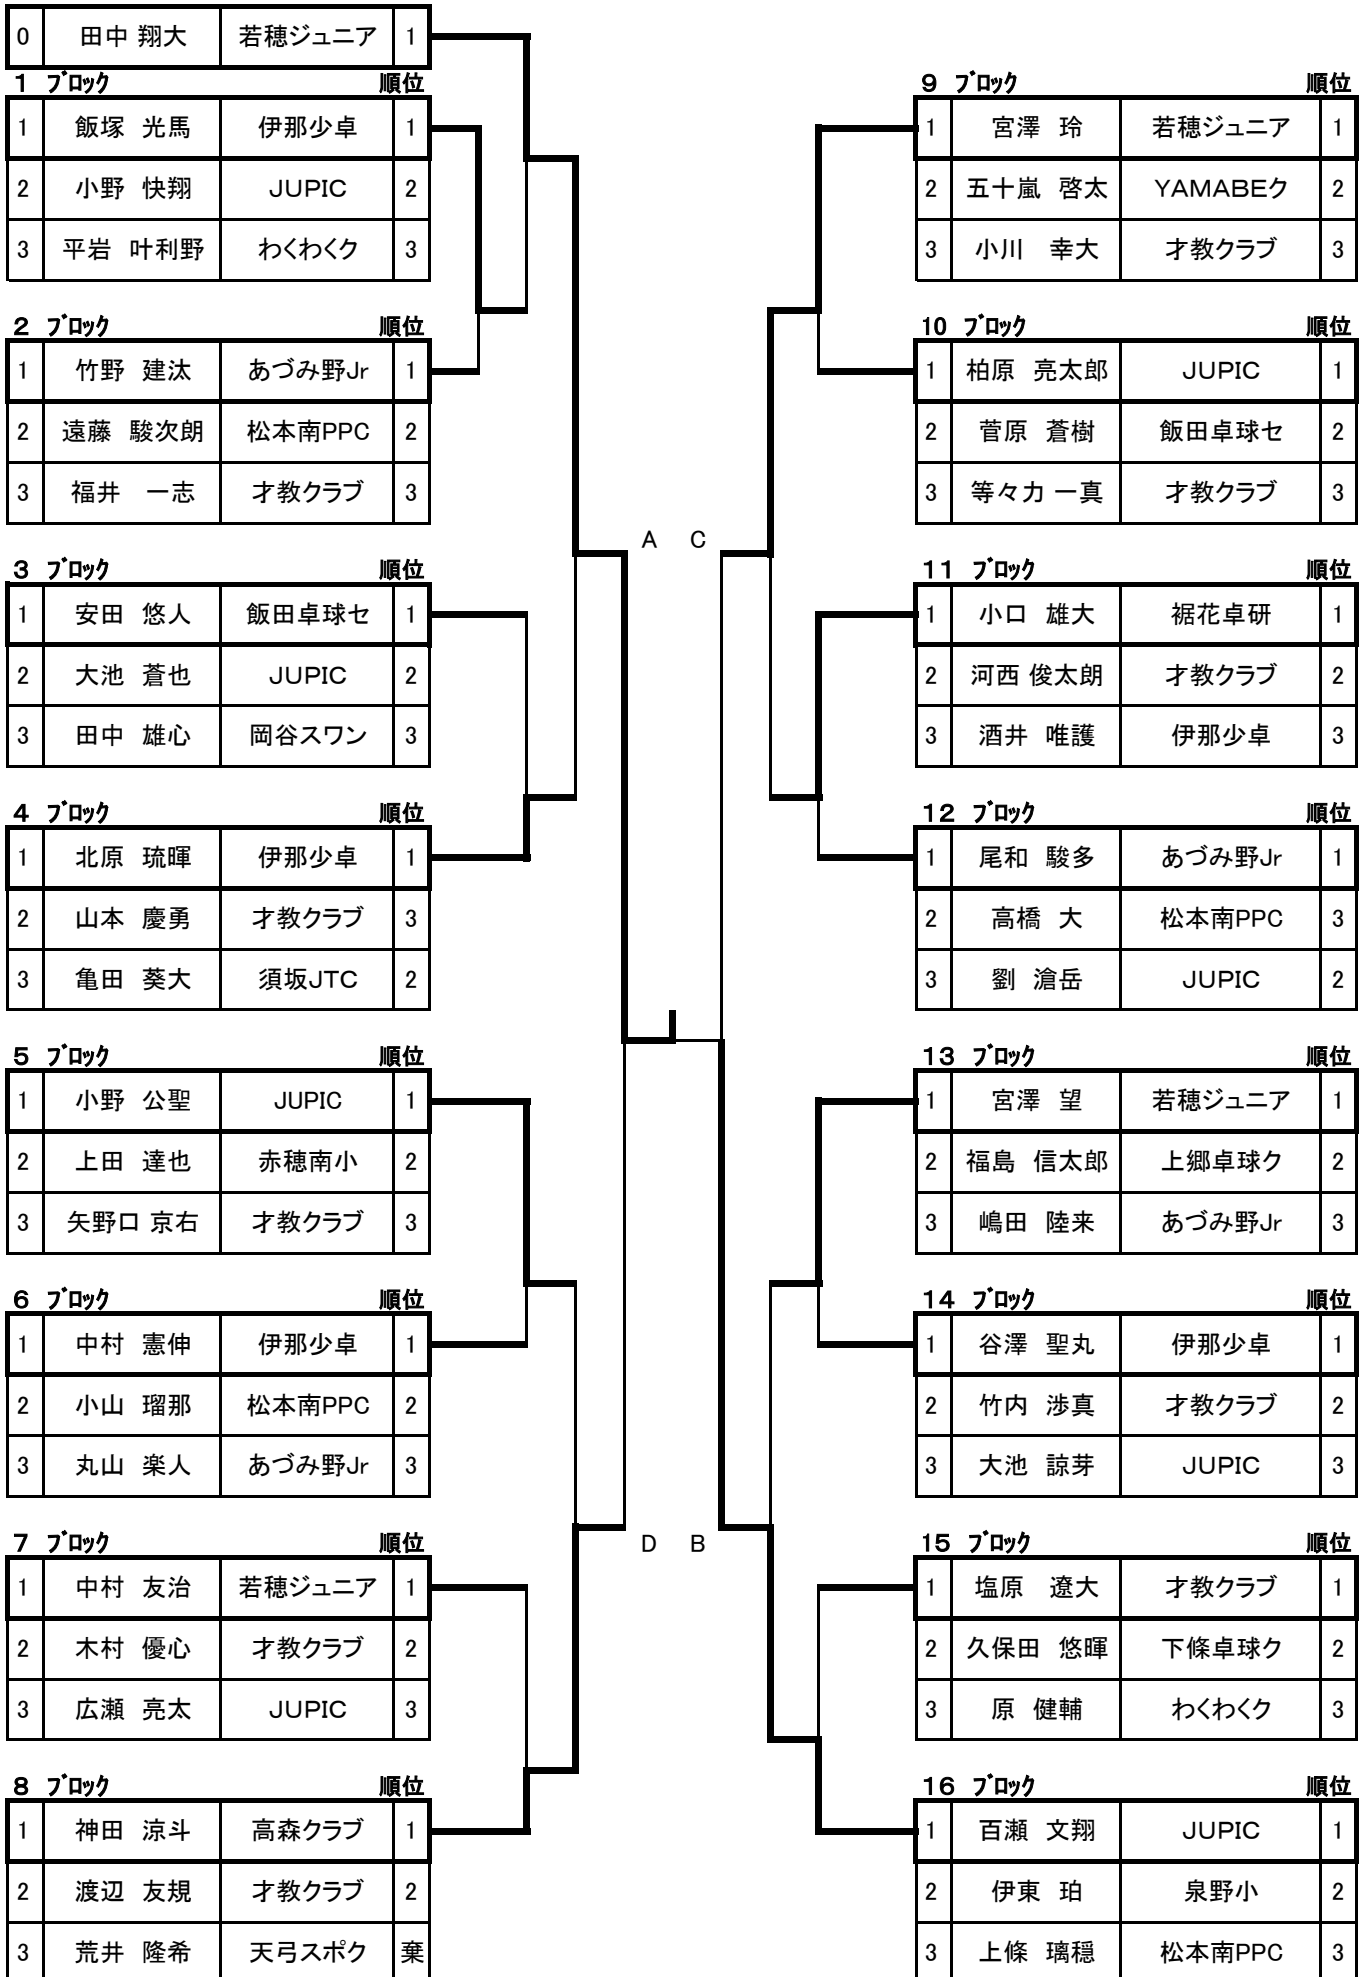

①小学生男子シングルス

②小学生女子シングルス

1 ブロック 順位

0	左治木 文音	若穂ジュニア	1
---	--------	--------	---

2 ブロック 順位

1	山下 小雪木	あづみ野Jr	1
2	太田 悠月	天弓スポク	3
3	加藤 礼菜	JUPIC	2
4	倉科 柊心	まるしん	4

3 ブロック 順位

1	宮島 泉実	JUPIC	1
2	原田 彩乃	伊那少卓	2
3	山下 ゆい	あづみ野Jr	3