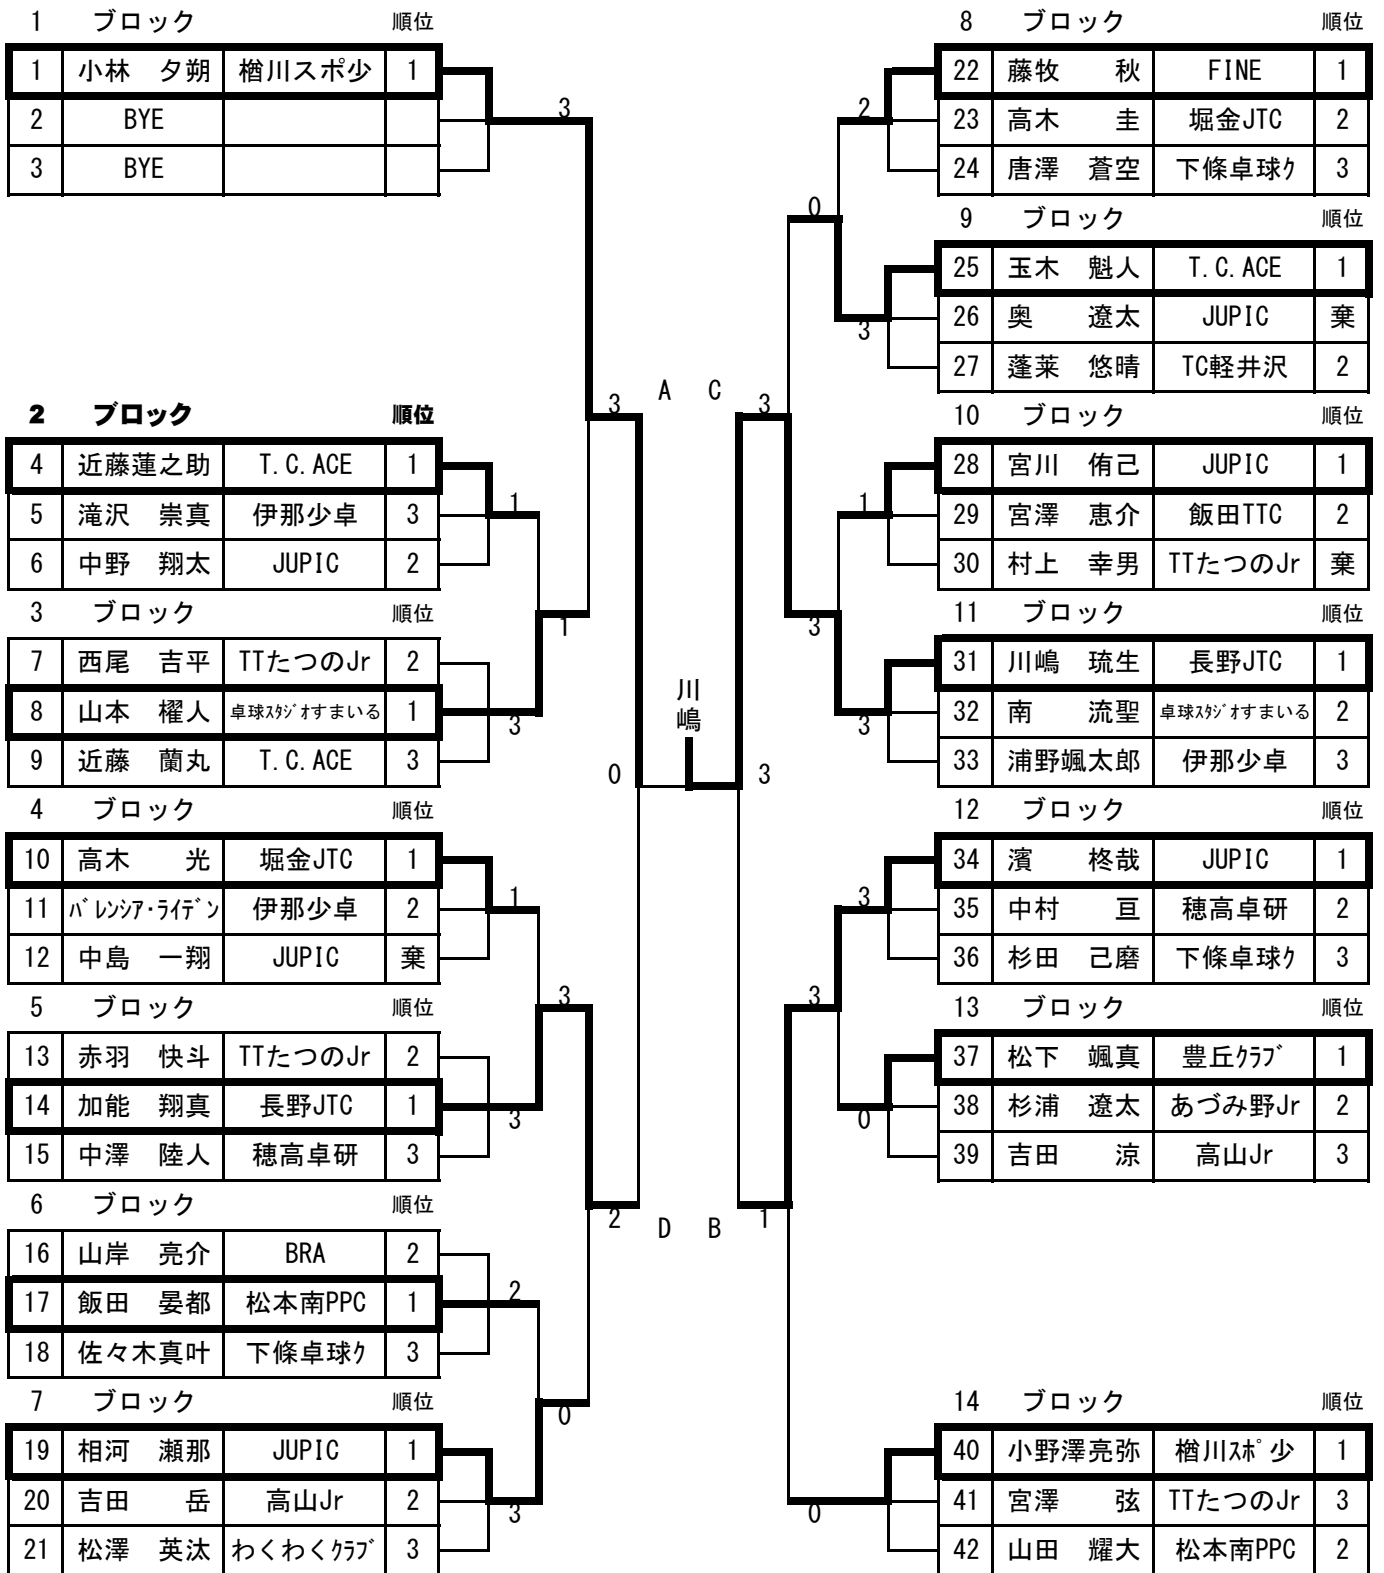

## 連絡先

大会事務局 平林俊彦

携帯電話 070-2036-0666

パソコンメールアドレス [tosi656@yahoo.co.jp](mailto:tosi656@yahoo.co.jp)

※携帯電話をあまり持ち歩かないので、すみませんがショートメール等で連絡をいただけるとありがたいです。

R6 男子小学生の部 シングルス

R6 女子小学生の部 シングルス

中学1年男子 (1)