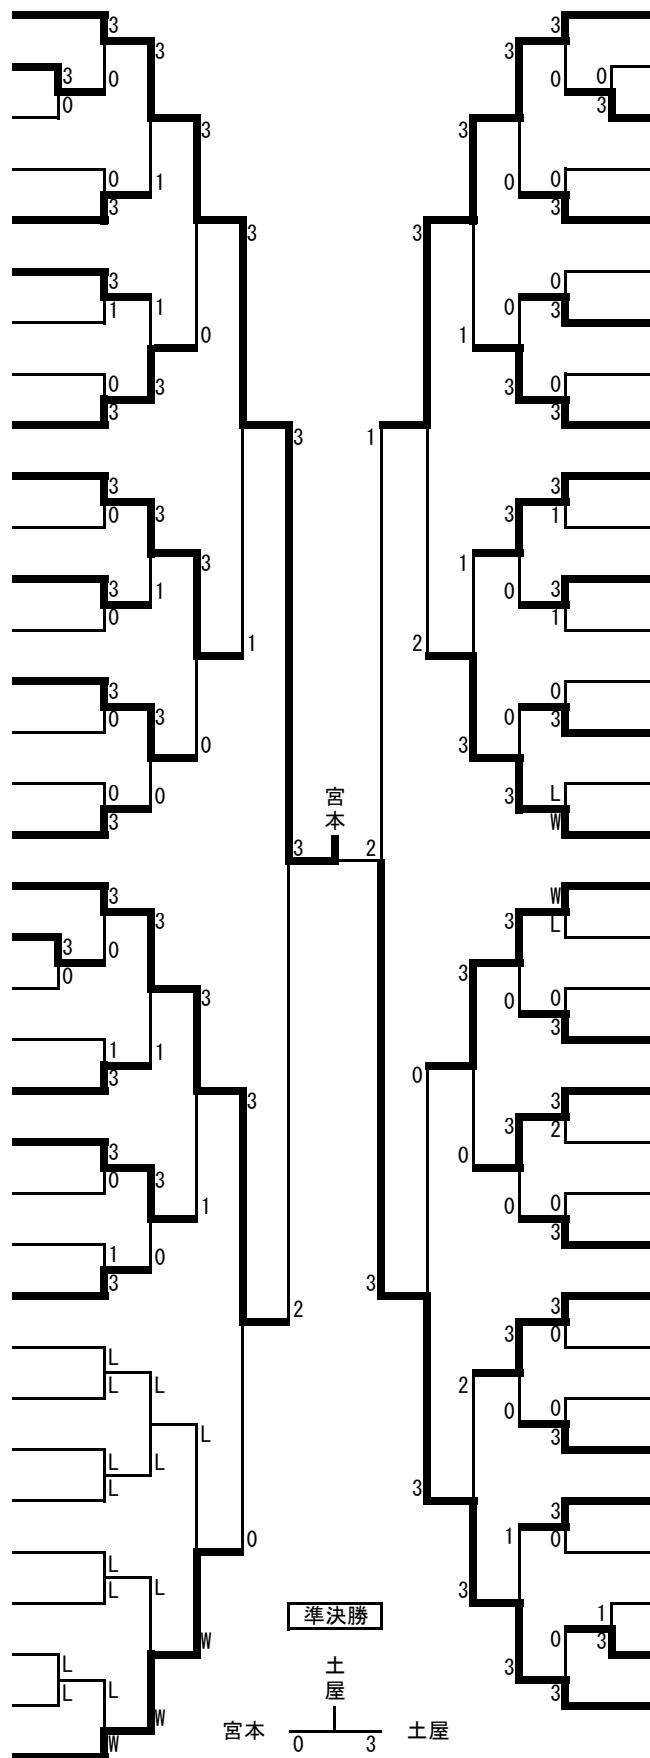

全学年男子 (1)

1. 1 宮本 匠 (箕輪中)
2. 2 竹内 蓮人 (筑摩野中)
3. 3 小林 一颯 (広陵中)
4. 4 佐藤 蒼羽 (小諸東中)
5. 5 櫻井湊一郎 (上諏訪中)
6. 6 浅賀 陽 (大町中)
7. 7 石垣 大洋 (富士見中)
8. 8 浦畑 圭佑 (鎌田中)
9. 9 赤坂 徠希 (辰野JSC)
10. 10 松下 幸太 (阿南一中)
11. 11 伊藤 隼琉 (高瀬中)
12. 12 水野 聖大 (筑摩野卓ク)
13. 13 倉田麟太郎 (旭ヶ丘中)
14. 14 矢野 綾人 (松本南PPC)
15. 15 中島 悠斗 (長野ラージ)
16. 16 王 奕瑾 (清水中)
17. 17 星田 幸紀 (佐久穂中)
18. 18 野村 瑠加 (堀金JTC)
19. 19 白石 遙 (上田五中)
20. 20 湊 琥太郎 (高森中)
21. 21 千野 優空 (南箕輪中)
22. 22 田中 颯真 (塩尻中)
23. 23 丸山琉希也 (三郷中)
24. 24 吉川 快璃 (高陵中)
25. 25 小杉 彪斗 (茅野東部中)
26. 26 小林 泰順 (開成中)
27. 27 bye
28. 28 bye
29. 29 bye
30. 30 bye
31. 31 bye
32. 32 bye
33. 33 bye
34. 34 bye
35. 35 加能 翔真 (長野JTC)

1. 等々力凉太 (穂高西中) 36
2. 永江 仁 (才教学園中) 37
3. 阿部 達希 (豊野中) 38
4. 櫻井 堅 (上田二中) 39
5. 中石 夕貴 (富士見中) 40
6. 千代 幸輝 (岡谷西部中) 41
7. 若月 清悟 (筑摩野中) 42
8. 春日 康達 (伊那少年卓ク) 43
9. 石田 蒼空 (LINKS) 44
10. 松澤 暖樹 (穂高東中) 45
11. 野口 将也 (まるしん夢道場) 46
12. 伊佐治珀利 (諏訪中) 47
13. 春日 悠真 (豊野中) 48
14. 下澤 健泰 (丸ノ内中) 49
15. 平松 来翔 (阿南一中) 50
16. bye (長野JTC)0 51
17. 江本 誠慶 (望月中) 52
18. 駒津 祐貴 (須坂東中) 53
19. bye (長野JTC)9 54
20. 渡辺 大我 (大町中) 55
21. 唐澤 圭真 (箕輪中) 56
22. 岩下 優斗 (T. C. ACE) 57
23. 中嶋 柊弥 (三郷中) 58
24. 小林 倭翔 (JUPLIC) 59
25. 湯澤 柊大 (高陵中) 60
26. 宮澤 由磨 (長野ラージ) 61
27. 筒井 輝汐 (緑ヶ丘中) 62
28. 斉藤 凪音 (鉢盛中) 63
29. 荒田陽呂仁 (広陵中) 64
30. 大前 秀太 (高森中) 65
31. 小松 陽太 (あづみ野Jr) 66
32. 高水間海斗 (上諏訪中) 67
33. 北田 博也 (上田一中) 68
34. 小林 大起 (楢川スポ少) 69