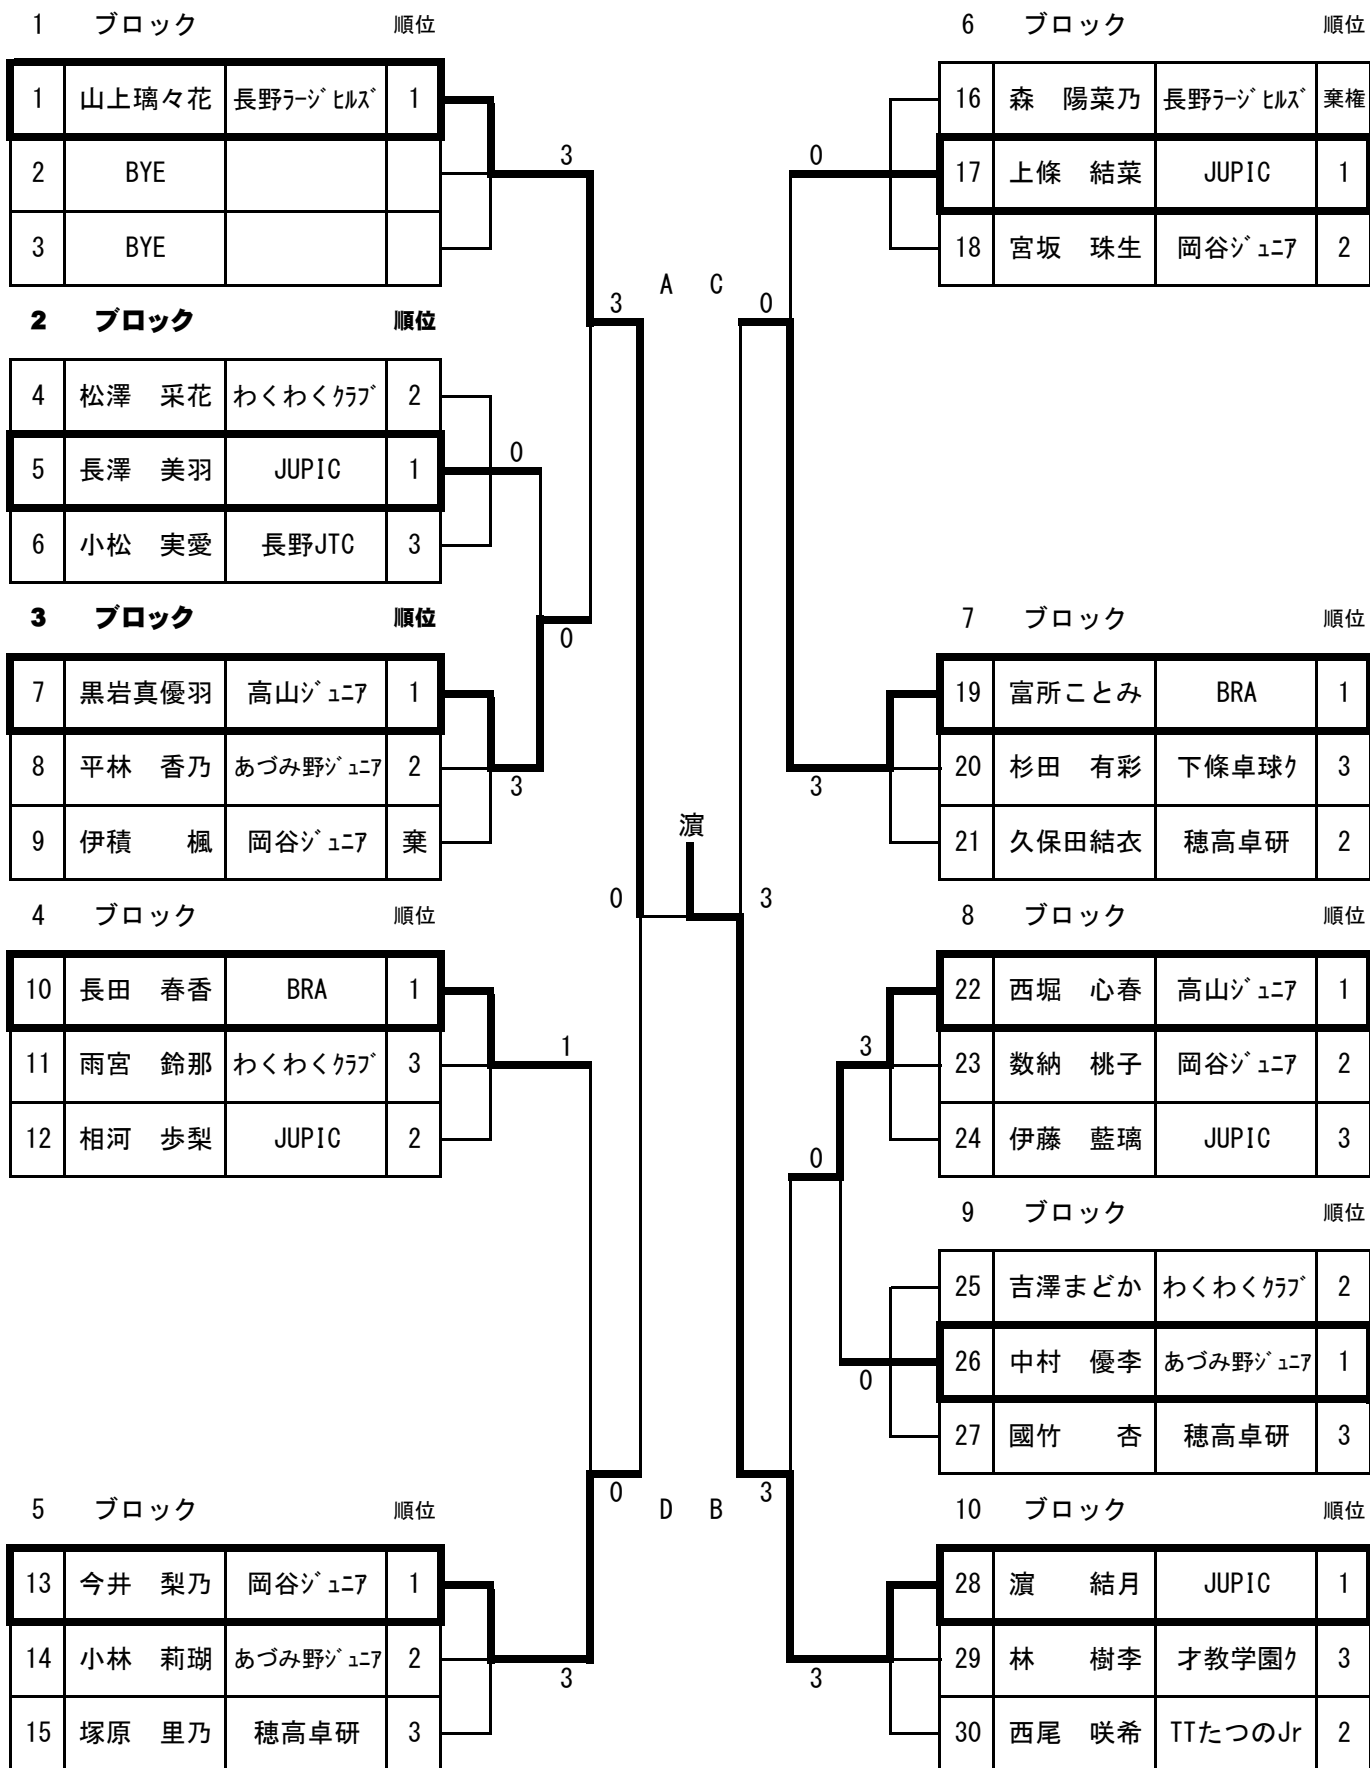

R6 女子小学生の部 シングルス