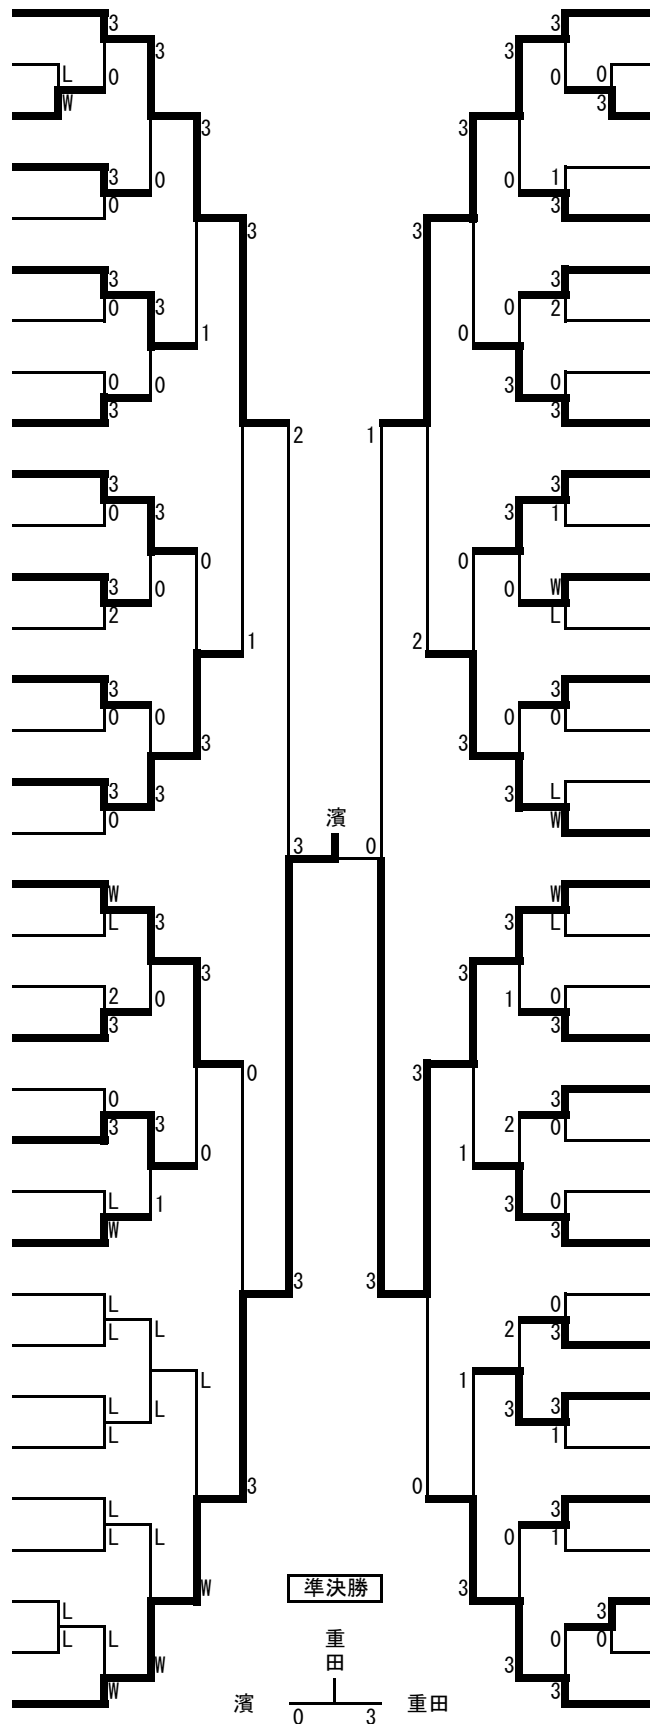

全学年男子 (3)

- 138 巢山虎太郎 (楷川スポ少)
- 139 伊東 資竜 (才教学園中)
- 140 鬼塚 湊 (富士見中)
- 141 清澤 遥介 (鎌田中)
- 142 大久保春馬 (上田五中)
- 143 山本幸四郎 (波田中)
- 144 松下 翔太 (上諏訪中)
- 145 傳刀 禄水 (大町中)
- 146 春日 尊 (伊那少年卓ク)
- 147 伊東 昊 (緑ヶ丘中)
- 148 青木 智春 (広陵中)
- 149 伊藤 大晟 (岡谷西部中)
- 150 笹木 悠真 (あづみ野Jr)
- 151 武井 柚希 (丸ノ内中)
- 152 井出 大地 (望月中)
- 153 高原 大和 (穂高東中)
- 154 熊谷 颯馬 (阿南一中)
- 155 唐澤 拓磨 (箕輪中)
- 156 bye (長野JTC)5
- 157 浅井 凉巴 (高陵中)
- 158 滝澤 翔太 (広陵中)
- 159 宗田 利玖 (まるしん夢道場)
- 160 佐藤 辰昭 (高森中)
- 161 北澤 実紘 (辰野中)
- 162 久保澤康心 (筑摩野中)
- 163 bye
- 164 bye
- 165 bye
- 166 bye
- 167 bye
- 168 bye
- 169 bye
- 170 bye
- 171 濱 柁哉 (JUPIC)

- 鈴木 大喜 (穂高西中) 172
- 中村 烈 (高陵中) 173
- 関 旺介 (LINKS) 174
- 佐々木 樹 (岡谷北部中) 175
- 町田 瞳斗 (須坂東中) 176
- 忠地 悠斗 (堀金JTC) 177
- 原 琥汰郎 (筑摩野中) 178
- 武重 航 (望月中) 179
- 唐澤 凜汰 (箕輪中) 180
- 江崎 太翔 (三郷中) 181
- 大久保悠生 (上田一中) 182
- 水間 景祐 (あづみ野Jr) 183
- 田中 凌雅 (上諏訪中) 184
- 濱村 一以 (上田二中) 185
- 青木 琥海 (わくわくクラブ) 186
- bye (長野JTC)2 187
- 下條 碧 (TT天弓) 188
- 内藤 恵允 (佐久穂中) 189
- bye (長野JTC)7 190
- 立木 大翔 (茅野東部中) 191
- 武藤 鵬煌 (豊科スポ少) 192
- 児玉虎太郎 (長野ラーズ) 193
- 中神 幸佑 (鎌田中) 194
- 一岡 優輝 (高瀬中) 195
- 朝比奈洋輝 (諏訪西中) 196
- 橋本 優弥 (豊野中) 197
- 田中 樹生 (穂高東中) 198
- 武隈 星斗 (諏訪中) 199
- 中嶋 星稀 (開成中) 200
- 佐々木陽暖 (阿南一中) 201
- 西澤 蒼希 (広陵中) 202
- 大塚 将吉 (小諸東中) 203
- 浅見 悠樹 (鉢盛中) 204
- 金田一晴希 (上郷クラブ) 205